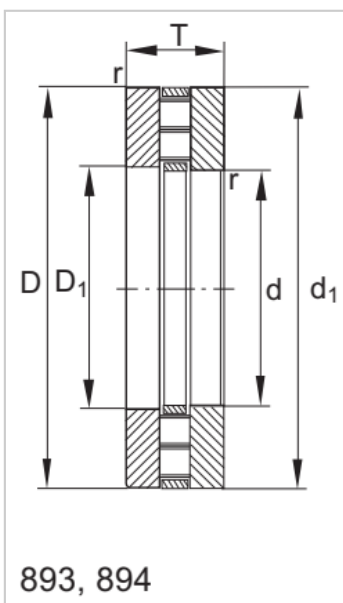

Drawn Cup Needle Bearings

HK、BK Series-**HK0306-TV**

参数信息:

Open type :

Bearing model :	HK0306-TV
Mass (g) :	1

Sealing type :

Bearing model :	-
Mass (g) :	1

Dimension (mm) :

Fw :	3
D :	6.5
C-0.3 :	6
Ct min. :	5.2
r min. :	0.3

Basic rated load :

Cr :	1230
Cor :	840

Ultimate fatigue load : 113

Limit speed :	46000
---------------	-------

Reference speed :	49500
-------------------	-------

Matching inner ring :

LR :	-
IR :	-

: