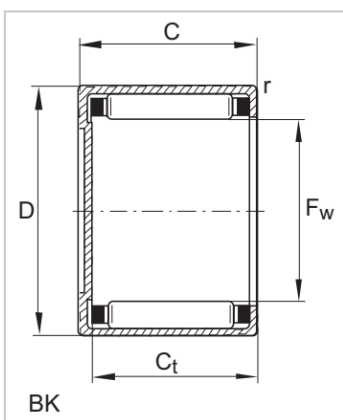

Drawn Cup Needle Bearings

HK、BK Series-**HK0306-TV**

参数信息:

Open type :

Bearing model :	HK0306-TV
Mass (g) :	1

Sealing type :

Bearing model :	-
Mass (g) :	1

Dimension (mm) :

Matching inner ring :

LR :	-
IR :	-

: