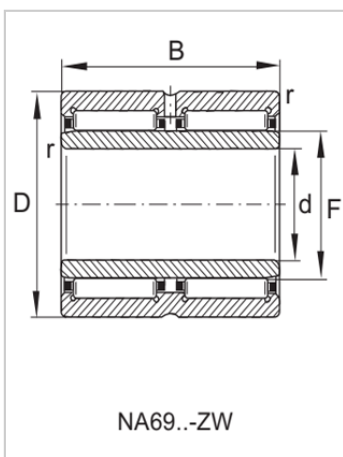

Machined Type Needle Roller Bearings

NKI NKIS NA49 NA69 NA48 Series-**NKI9/12**

参数信息:

Bearing model :	NKI9/12
Mass (g) :	16.6
Dimension (mm) :	
d :	9
F :	12
D :	19
B :	12
r :	0.3
S2) :	1.5
Basic rated load :	
Cr :	7200
Cor :	7100
Ultimate fatigue load :	1280
Limit speed :	26500
Reference speed :	22200