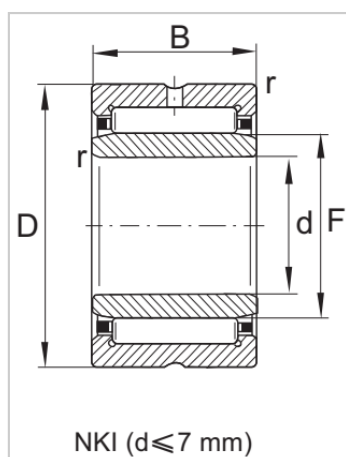

Machined Type Needle Roller Bearings

NKI NKIS NA49 NA69 NA48 Series-**NKI9/12**

参数信息:

Bearing model :	NKI9/12
Mass (g) :	16.6
Dimension (mm) :	
d :	9
F :	12
D :	19
B :	12
r :	0.3
S2) :	1.5
Basic rated load :	
Cr :	7200
Cor :	7100
Ultimate fatigue load :	1280
Limit speed :	26500
Reference speed :	22200