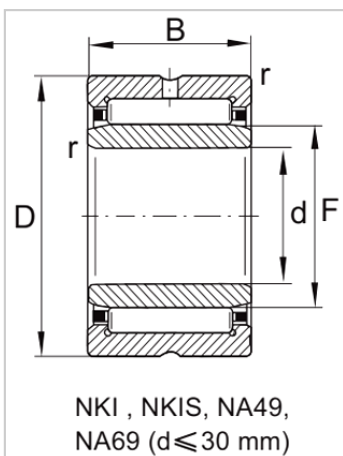

Machined Type Needle Roller Bearings

NKI NKIS NA49 NA69 NA48 Series-**NKI9/12**

参数信息:

Bearing model :	NKI9/12
Mass (g) :	16.6
Dimension (mm) :	
d :	9
F :	12
D :	19
B :	12
r :	0.3
S2) :	1.5
Basic rated load :	
Cr :	7200
Cor :	7100
Ultimate fatigue load :	1280
Limit speed :	26500
Reference speed :	22200