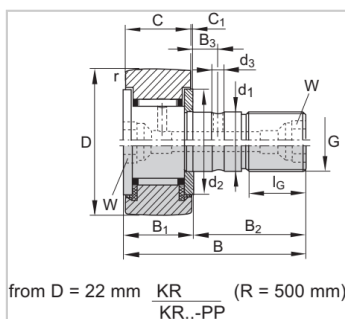

Stud Type Track Rollers

KR...PP Series-KR13(X)

参数信息:

Bearing number : KR13(X)

Dimension :

D : 13

d1 : -

B : 23

B1 : 10

B2 : 11

B3 : -

C : 10

C1 : 0.6

r : 0.15

d2 : 10

d3 : -

G : M5X0.8

IG : 6

W : -

Eccentric sleeve :

de : -

Be : -

e : -

Grease nipple : -