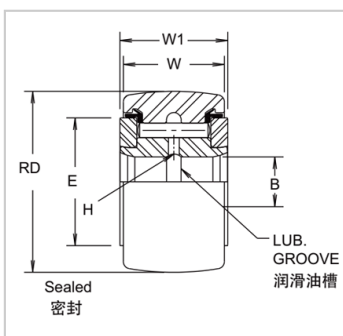

Track Roller Bearings

CRY Series-CYR-15/8|CYR-15/8-S|CCYR-15/8-S

参数信息:

No seal :	CYR-15/8
seal up :	CYR-15/8-S
seal up :	CCYR-15/8-S
external diameter :	1.625
width :	.875

Inner diameter (b) :

NOM. :	.4375
TOL. :	+0.0002 ~-0.0004
Inner ring height (W1) :	.9375
Outer diameter of retaining ring :	13/32
Oil (H) :	3/32
Dynamic load :	11280
static load :	4840