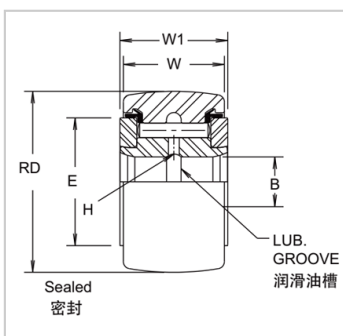

Track Roller Bearings

CRY Series-CYR-13/8CYR-13/8-S|CCYR-1 3/8-S

参数信息:

No seal :	CYR-13/8
seal up :	CYR-13/8-S
seal up :	CCYR-1 3/8-S
external diameter :	1.375
width :	.750

Inner diameter (b) :

NOM. :	.375
TOL. :	+0.0002 ~-0.0004
Inner ring height (W1) :	.8125
Outer diameter of retaining ring :	63/64
Oil (H) :	3/32
Dynamic load :	8500
static load :	3930