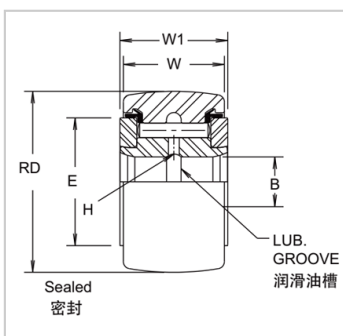

Track Roller Bearings

CRY Series-CYR-11/4|CYR-11/4-S|CCYR-1 1/4-S

参数信息:

No seal :	CYR-11/4
seal up :	CYR-11/4-S
seal up :	CCYR-1 1/4-S
external diameter :	1.250
width :	.750

Inner diameter (b) :

NOM. :	.375
TOL. :	+0.0002 ~-0.0004
Inner ring height (W1) :	.8125
Outer diameter of retaining ring :	63/64
Oil (H) :	3/32
Dynamic load :	8500
static load :	3930