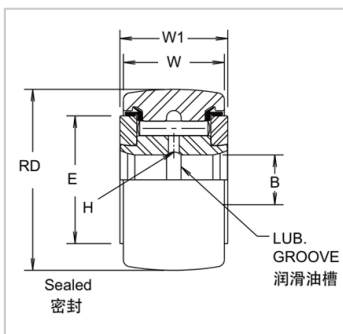

Track Roller Bearings

CRY Series-CYR-7/8|CYR-7/8-S|CCYR-7/8-S

参数信息:

No seal :	CYR-7/8
seal up :	CYR-7/8-S
seal up :	CCYR-7/8-S
external diameter :	0.875
width :	0.5

Inner diameter (b) :

NOM. :	0.25
TOL. :	+0.0002 ~-0.0004
Inner ring height (W1) :	.5625
Outer diameter of retaining ring :	39/64
Oil (H) :	3/32
Dynamic load :	4130
static load :	1660