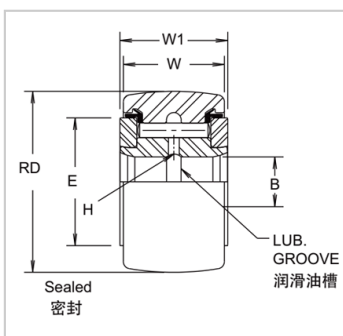

Track Roller Bearings

CRY Series-CYR-21/4CYR-21/4-SCCYR-2 1/4-S

参数信息:

No seal :	CYR-21/4
seal up :	CYR-21/4-S
seal up :	CCYR-2 1/4-S
external diameter :	2.250
width :	1.250

Inner diameter (b) :

NOM. :	.625
TOL. :	+0.0002 ~-0.0004
Inner ring height (W1) :	1.3125
Outer diameter of retaining ring :	1.40625
Oil (H) :	3/32
Dynamic load :	21140
static load :	8090